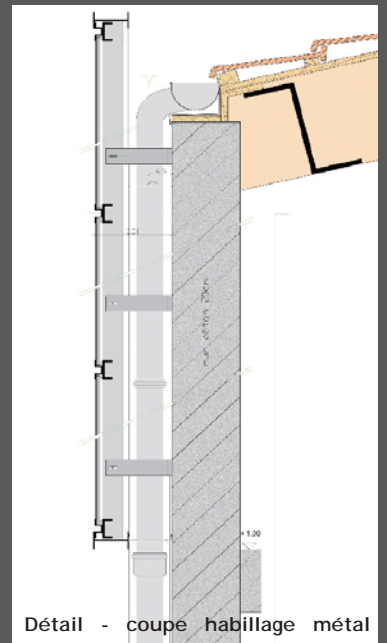

- Extension de la scène avec accès arrière par plateforme élévatrice.
 - Création d'un podium mobile accessible aux PMR avec rangements, coulisses, loges, salon d'artistes et divers locaux techniques.
 - Restructuration de la grande salle avec mur mobile acoustique de fractionnement, de l'entrée, de la cuisine, du bar et des sanitaires.
- Ces travaux comprenant les mises aux normes: incendie, hygiène, sécurité, acoustique et handicapé.

Entrée du bâtiment

Plan du rez - de - chaussée

Perspective rue des Ecoles

Vue sur scène grande salle

Vue sur entrée grande salle

Coupe longitudinale

Vue sur entrée grande salle

Détail habillage métal extension

Détail - coupe habillage métal

Perspective sur extension coté logements mitoyens

Perspective sur extension depuis la rue des Ecoles

Vue sur panneau acoustique grande salle

Vue sur scène grande salle

Cuisine

Sanitaires dames

Hall d'entrée vers grande salle

Hall d'entrée coté vestiaire

Bar

Loge d'artistes

Vue sur grande salle avec mur mobile

Vue sur grande salle avec mur mobile

b a r