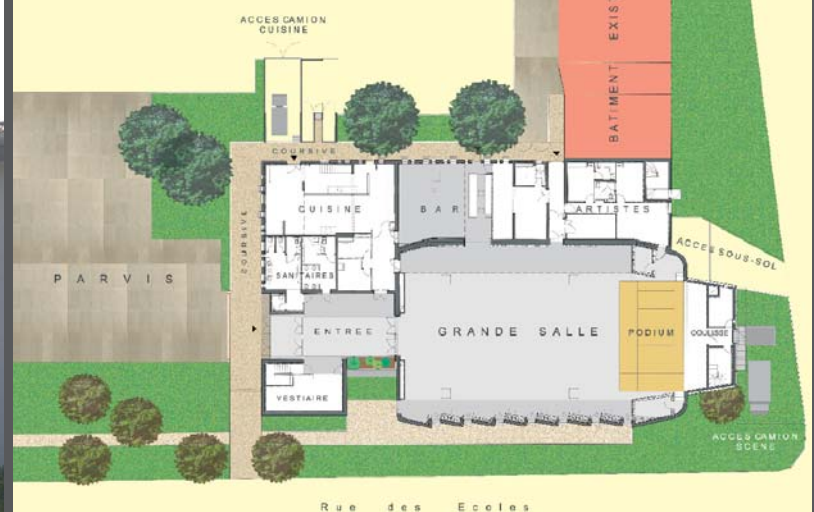

Bureau de controle: SOCOTEC
S.P.S.: B.E.C.S.
O.P.C.: STRUCTURE 3000

Mission : base MOP + EXE + OPC

Programme :

Restructuration générale sur 3 niveaux et extension du centre socio-culturel à Gandrange, Place J. Wiedenkeller.

N.B.: ce bâtiment entre dans le périmètre des Monuments Historiques.

Montant des travaux : 2 358 197,79 € HT

SHON. : 4695 m²

Calendrier : début de l'étude: mai 2005

début des travaux: mars 2006

réception de l'ouvrage: oct. 2007

Entrée du bâtiment

Plan du rez - de - chaussée

Perspective rue des Ecoles

Vue sur scène grande salle

Vue sur entrée grande salle

Coupe longitudinale

Vue sur entrée grande salle

Détail habillage métal extension