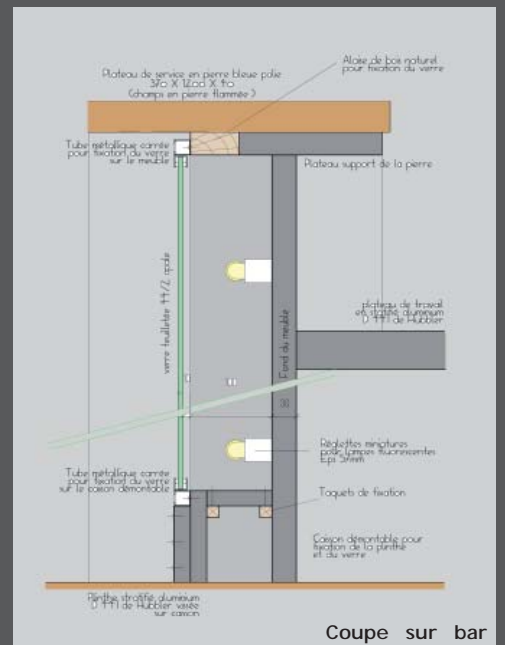

b a r

Coupe sur bar