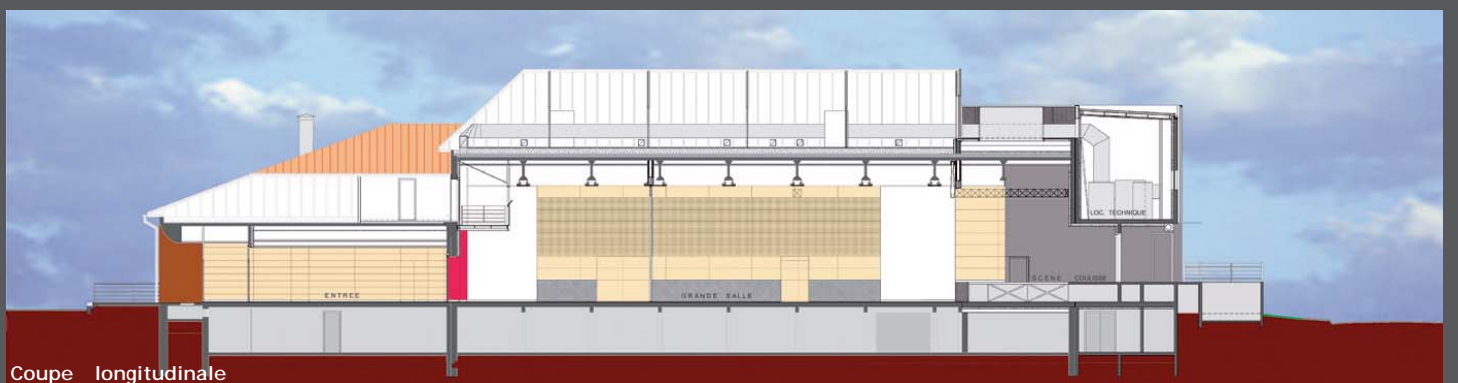

Bureau de controle: SOCOTEC
S.P.S.: B.E.C.S.
O.P.C.: STRUCTURE 3000

Mission : base MOP + EXE + OPC

Programme :

Restructuration générale sur 3 niveaux et extension du centre socio-culturel à Gandrange, Place J. Wiedenkeller.

Entrée du bâtiment

Plan du rez - de - chaussée

Perspective rue des Ecoles

Vue sur scène grande salle

Vue sur entrée grande salle

Coupe longitudinale

Vue sur entrée grande salle

Détail habillage métal extension

Détail - coupe habillage métal

Perspective sur extension coté logements mitoyens

Perspective sur extension depuis la rue des Ecoles

Vue sur panneau acoustique grande salle

Vue sur scène grande salle

Cuisine